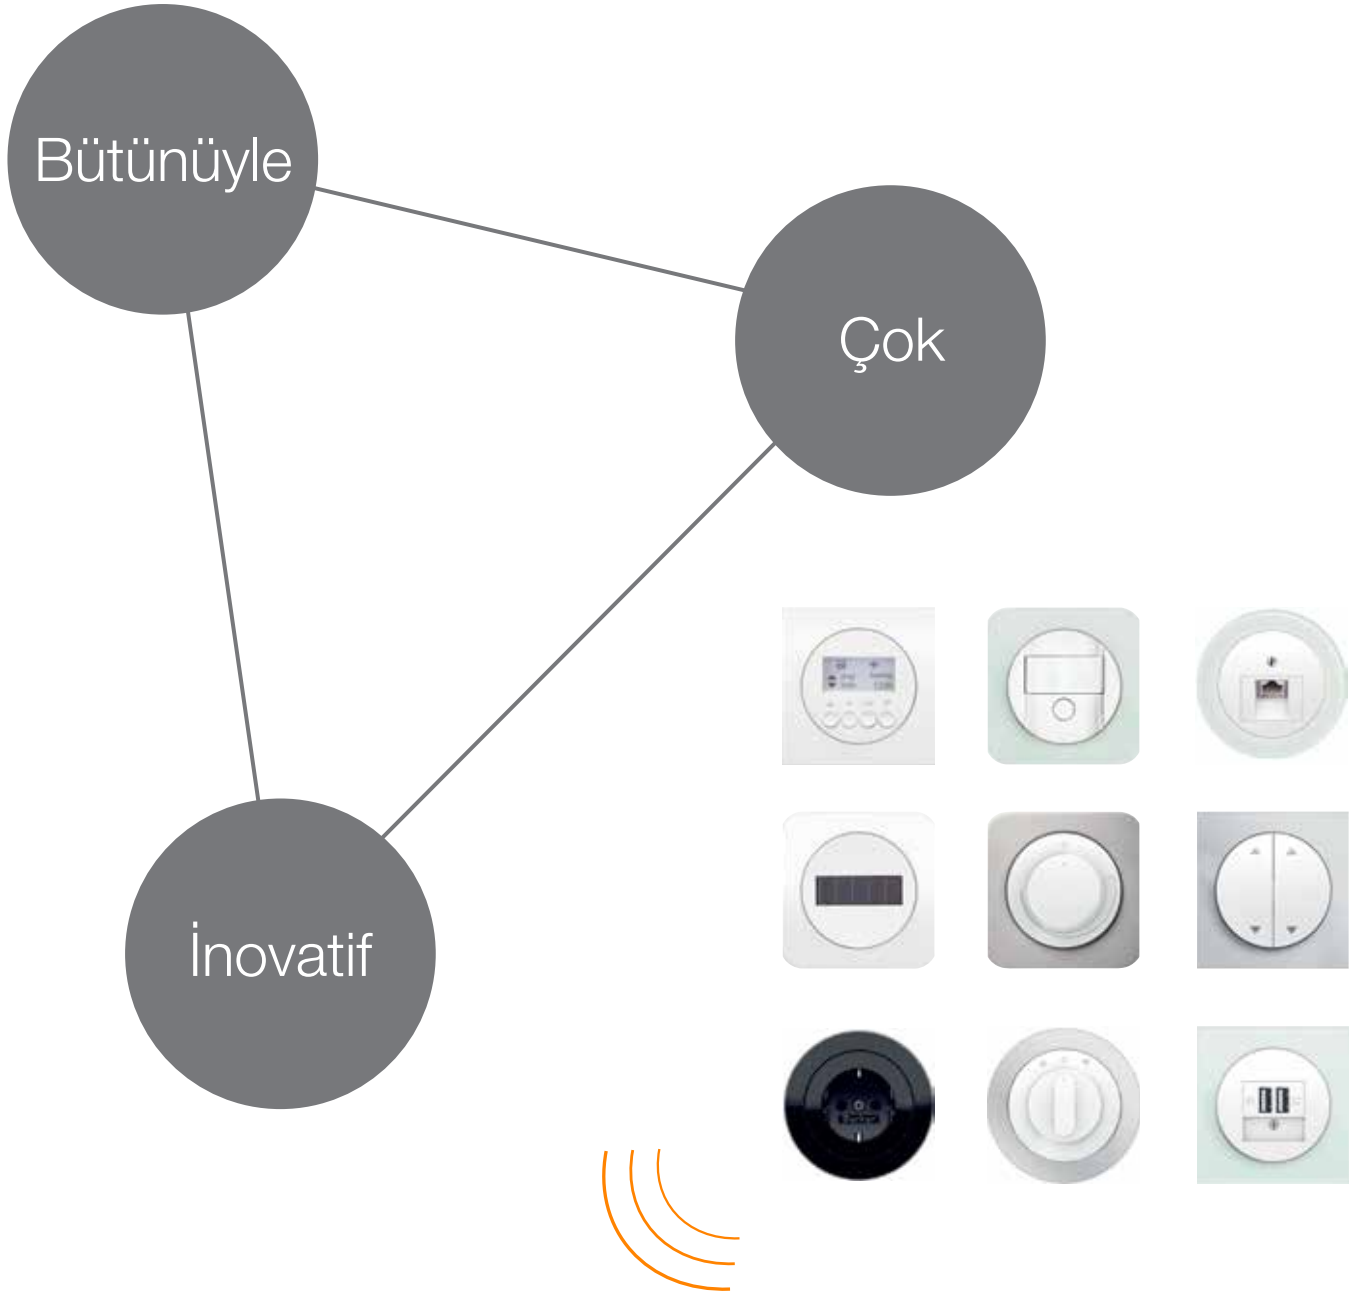

KNX RF'in çok yönlü bir sisteme sahip olmasının sebebi, sistemin elektronik platformunun hem konvansiyonel uygulamaları hem de RF çözümlerini basit bir şekilde ve ustalıkla desteklemesidir. Sistemin çift yönlü kablosuz bir sistem olması nedeniyle, mevcut KNX sistemleri bile bu sayede basitçe genişletilebilmektedir.