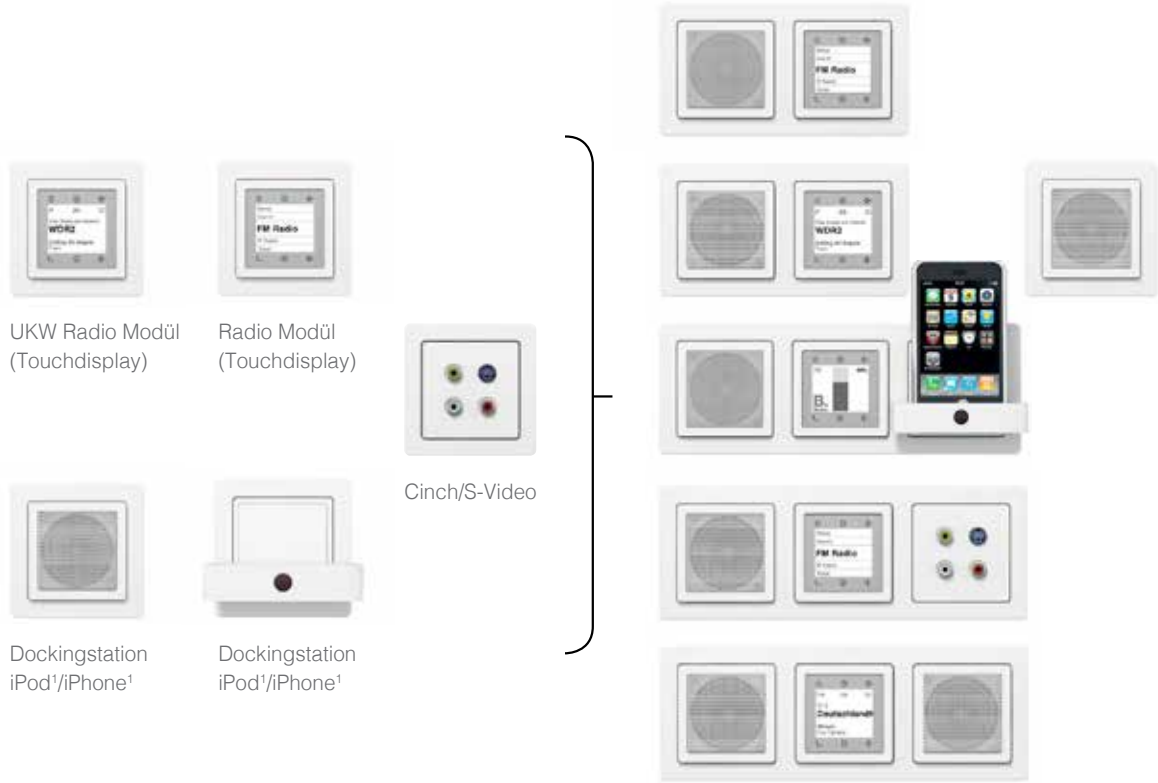

# Berker by Hager KNX RF Teknolojisi

Yeni teknoloji ürünü KNX RF'i (Radio Frequency) evinize dahil etmek düşündüğünüzden daha kolay. Otomasyon sistemiyle uyumlu olarak çalışarak özel bir çözüm sunan RF, kablo kalabalığı yaşatmadan, radyo dalgalarıyla evinizle iletişimi sağlayabilen ilk ve tek sistemdir. Radyo dalgalarıyla çift yönlü haberleşmeyi sağlayan sistem, kolay montajı ile hayatınızda yepyeni bir teknolojinin kapılarını aralayarak, 400 fonksiyona kadar kontrol edilebilme imkanı sağlıyor.

# 9 + 16 > 400

Mekanizma

Uygulama Modülü

Fonksiyon

KNX RF'in çok yönlü bir sisteme sahip olmasının sebebi, sistemin elektronik platformunun hem konvansiyonel uygulamaları hem de RF çözümlerini basit bir şekilde ve ustalıkla desteklemesidir. Sistemin çift yönlü kablosuz bir sistem olması nedeniyle, mevcut KNX sistemleri bile bu sayede basitçe genişletilebilmektedir.

## Eğlence, Tasarım ve Kaliteli Ses Bir Arada

Teknoloji, tasarım ve eğlencenin kusursuz birleşimi: Radio Touch\*... Evinizde dilediğiniz yere monte edilebilen mini hoparlörlerden 8 değişik VHF\* versiyonunda 4000'den fazla online radyo istasyonu dinlemeye olanak sağlayan Radio Touch, aynı zamanda opsiyonel olarak sunulan docking station ile iPod ve iPhone'e uyumlu olarak çalışabiliyor. Dokunmatik şık ekranından seçeceğiniz müzikler ile Radio Touch teknolojisinin keyfini çıkarın...