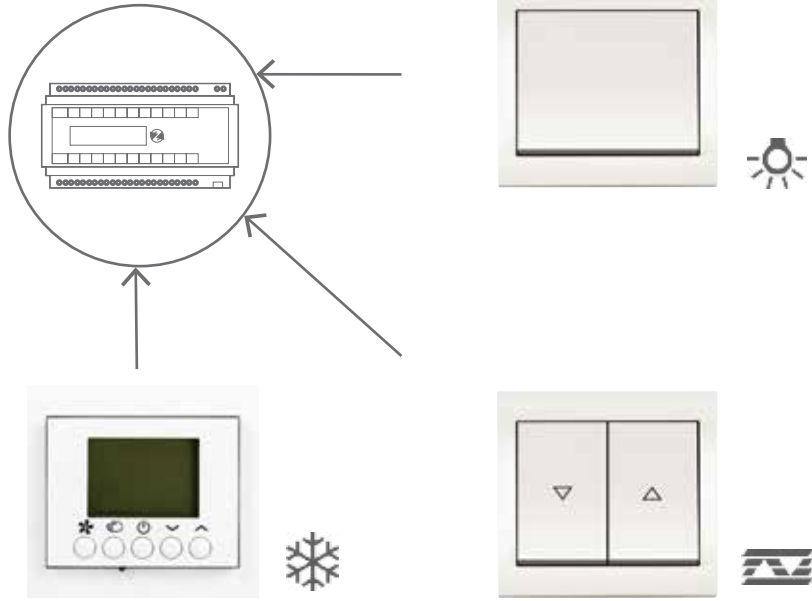

IP Roombox

Otel odalarında bulunan elektrikli uygulamaların tümünü kontrol etmenize olanak sağlayacak basit bir çözüme mi ihtiyacınız var? Hager IP Roombox ile size benzersiz bir kombinasyon sunuyor – IP Roombox Hager Hotel System Manager (Hager Otel Sistemi Yöneticisi) ile beraber yapılandırılabilir giriş ve çıkışlara sahip modüler bir cihazdır; bu akıllı arabirim ile odalarınızda bulunan tüm uygulamaları (ısıtma, klima, ışıklar, panjurlar, ...) uzaktan yönetebilir ve kontrol edebilirsiniz.

Otel Yönetim Sistemi dahilinde; Kontrol Merkezi ve IP Roombox birlikte kullanıldığında tüm odaların kontrolü için güçlü bir sistem yönetimi sunmakla birlikte oda dahilindeki misafirleriniz için de konforlu bir müşteri deneyimi sunuyor. Üstelik yapılandırması da bir o kadar basit bir şekilde. Örneğin; uyandırma senaryosu gibi özellikler ile perdelerin çok yavaş şekilde açılması sağlanarak hizmetlerin özelleştirilmesi çok kolay hale geliyor.