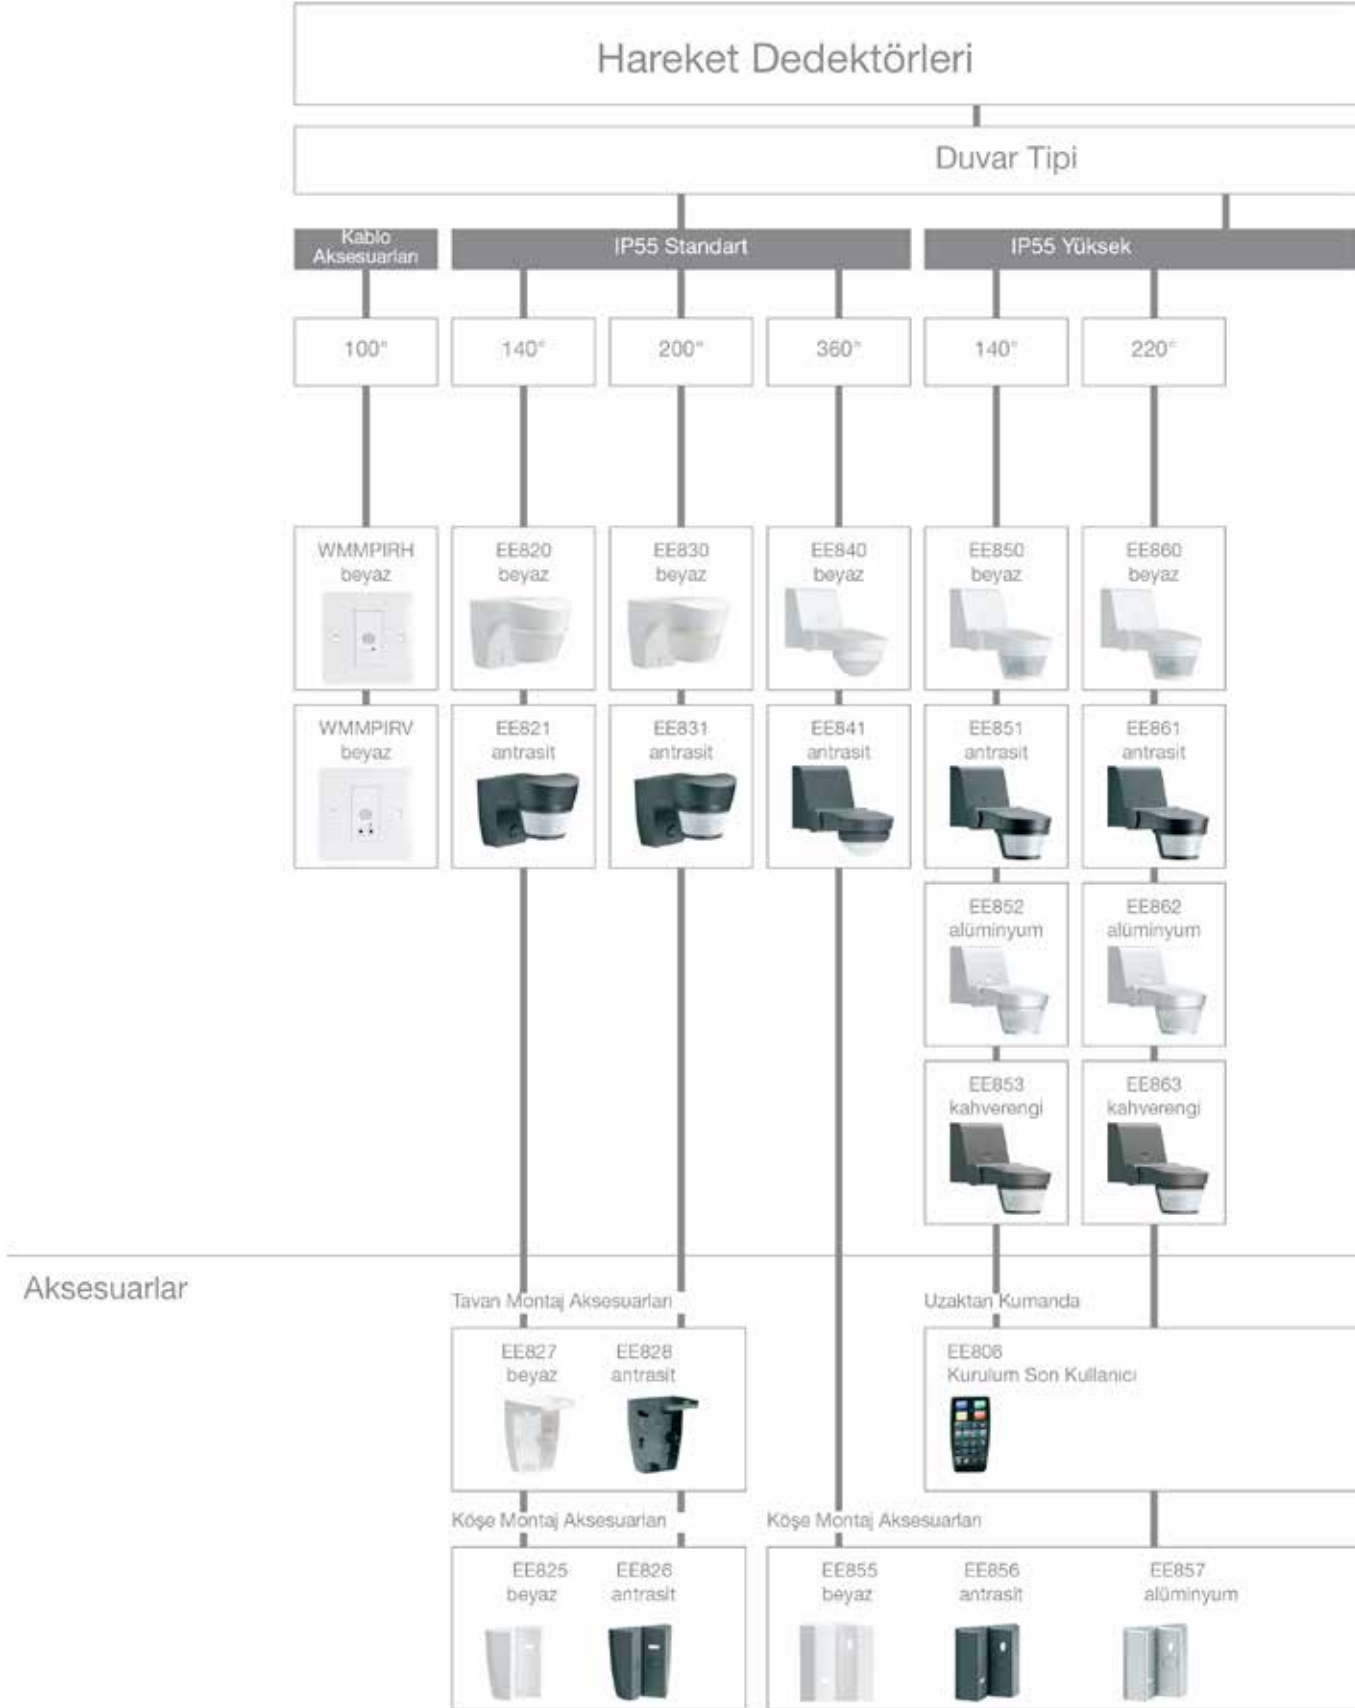

Dedektörler ve Sensörler