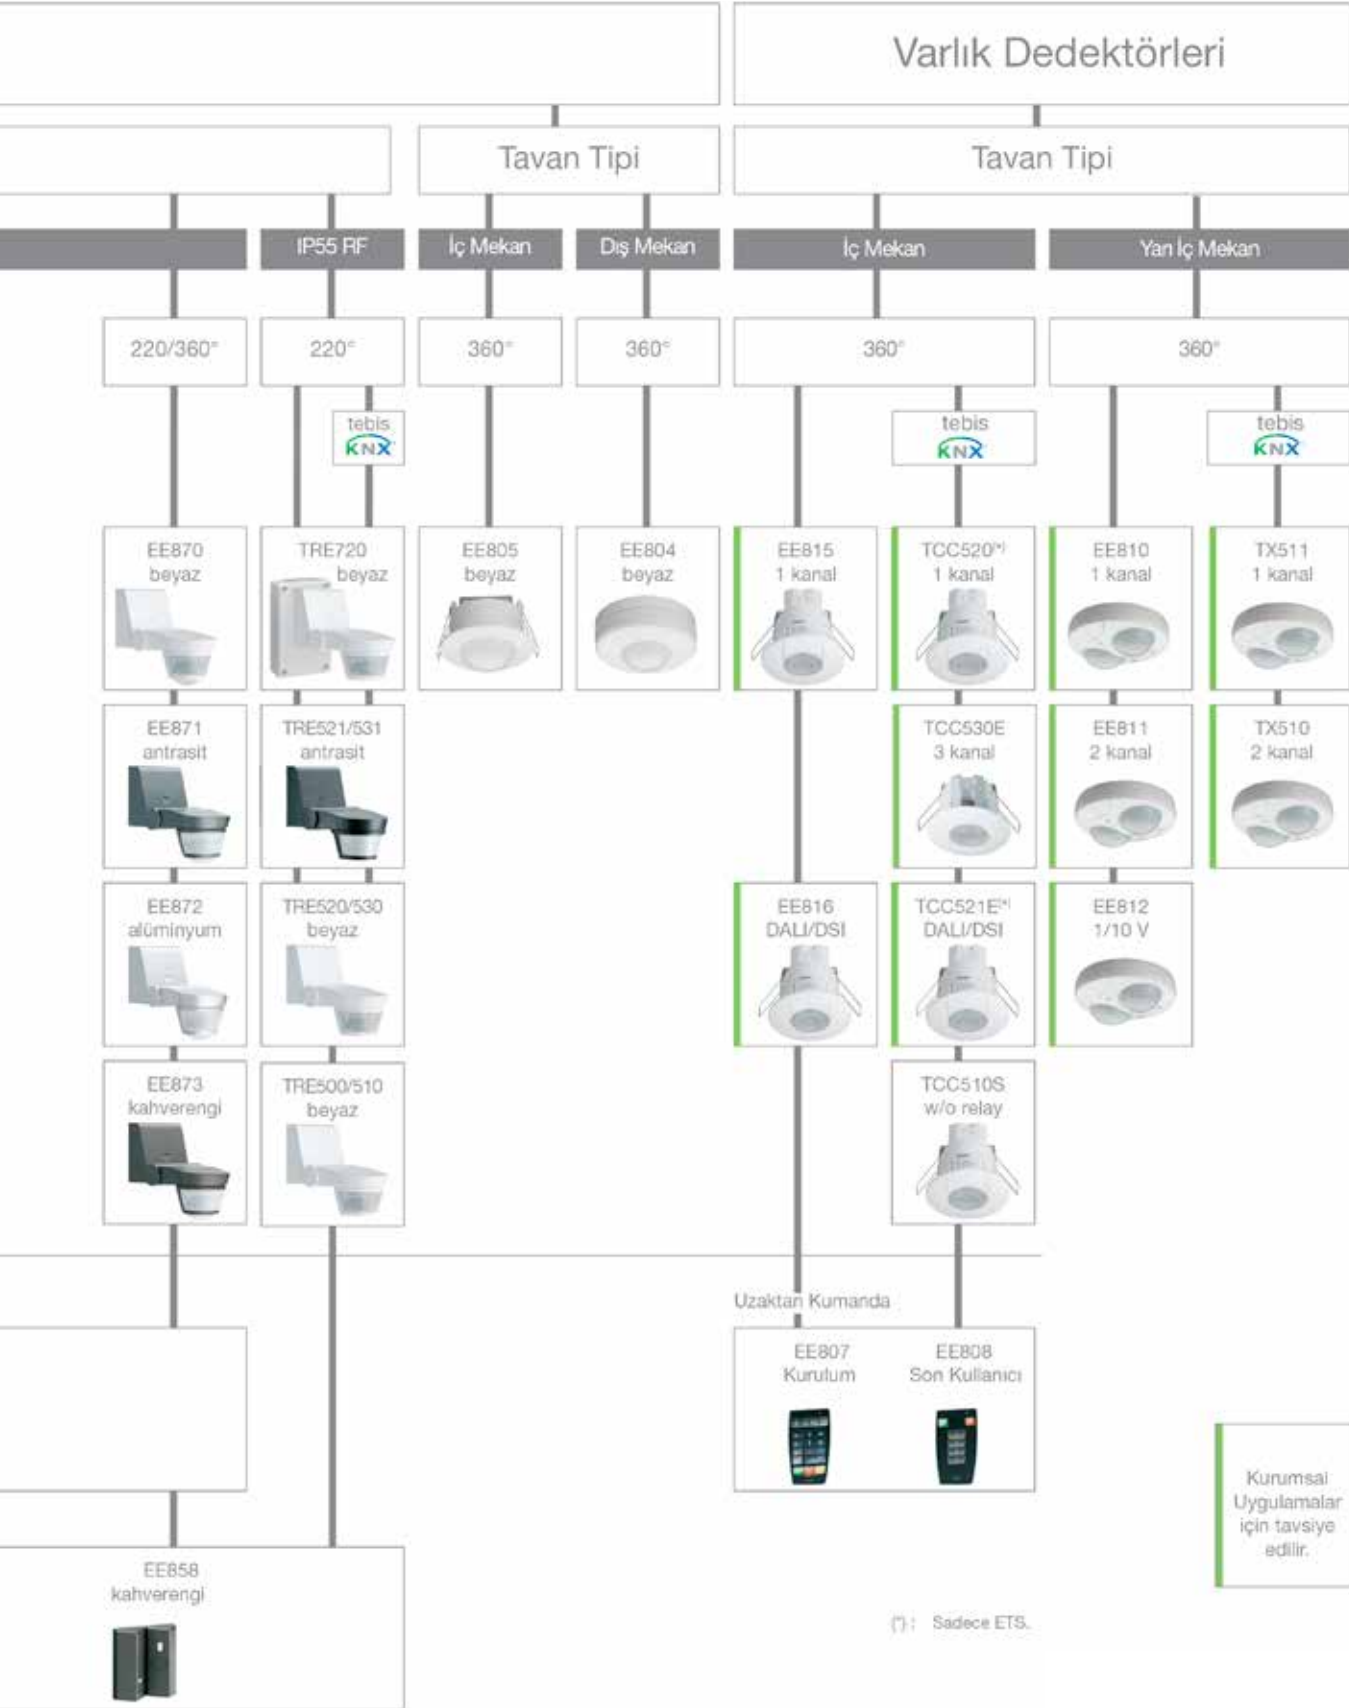

Aydınlatma Ürünleri Seçme Klavuzu