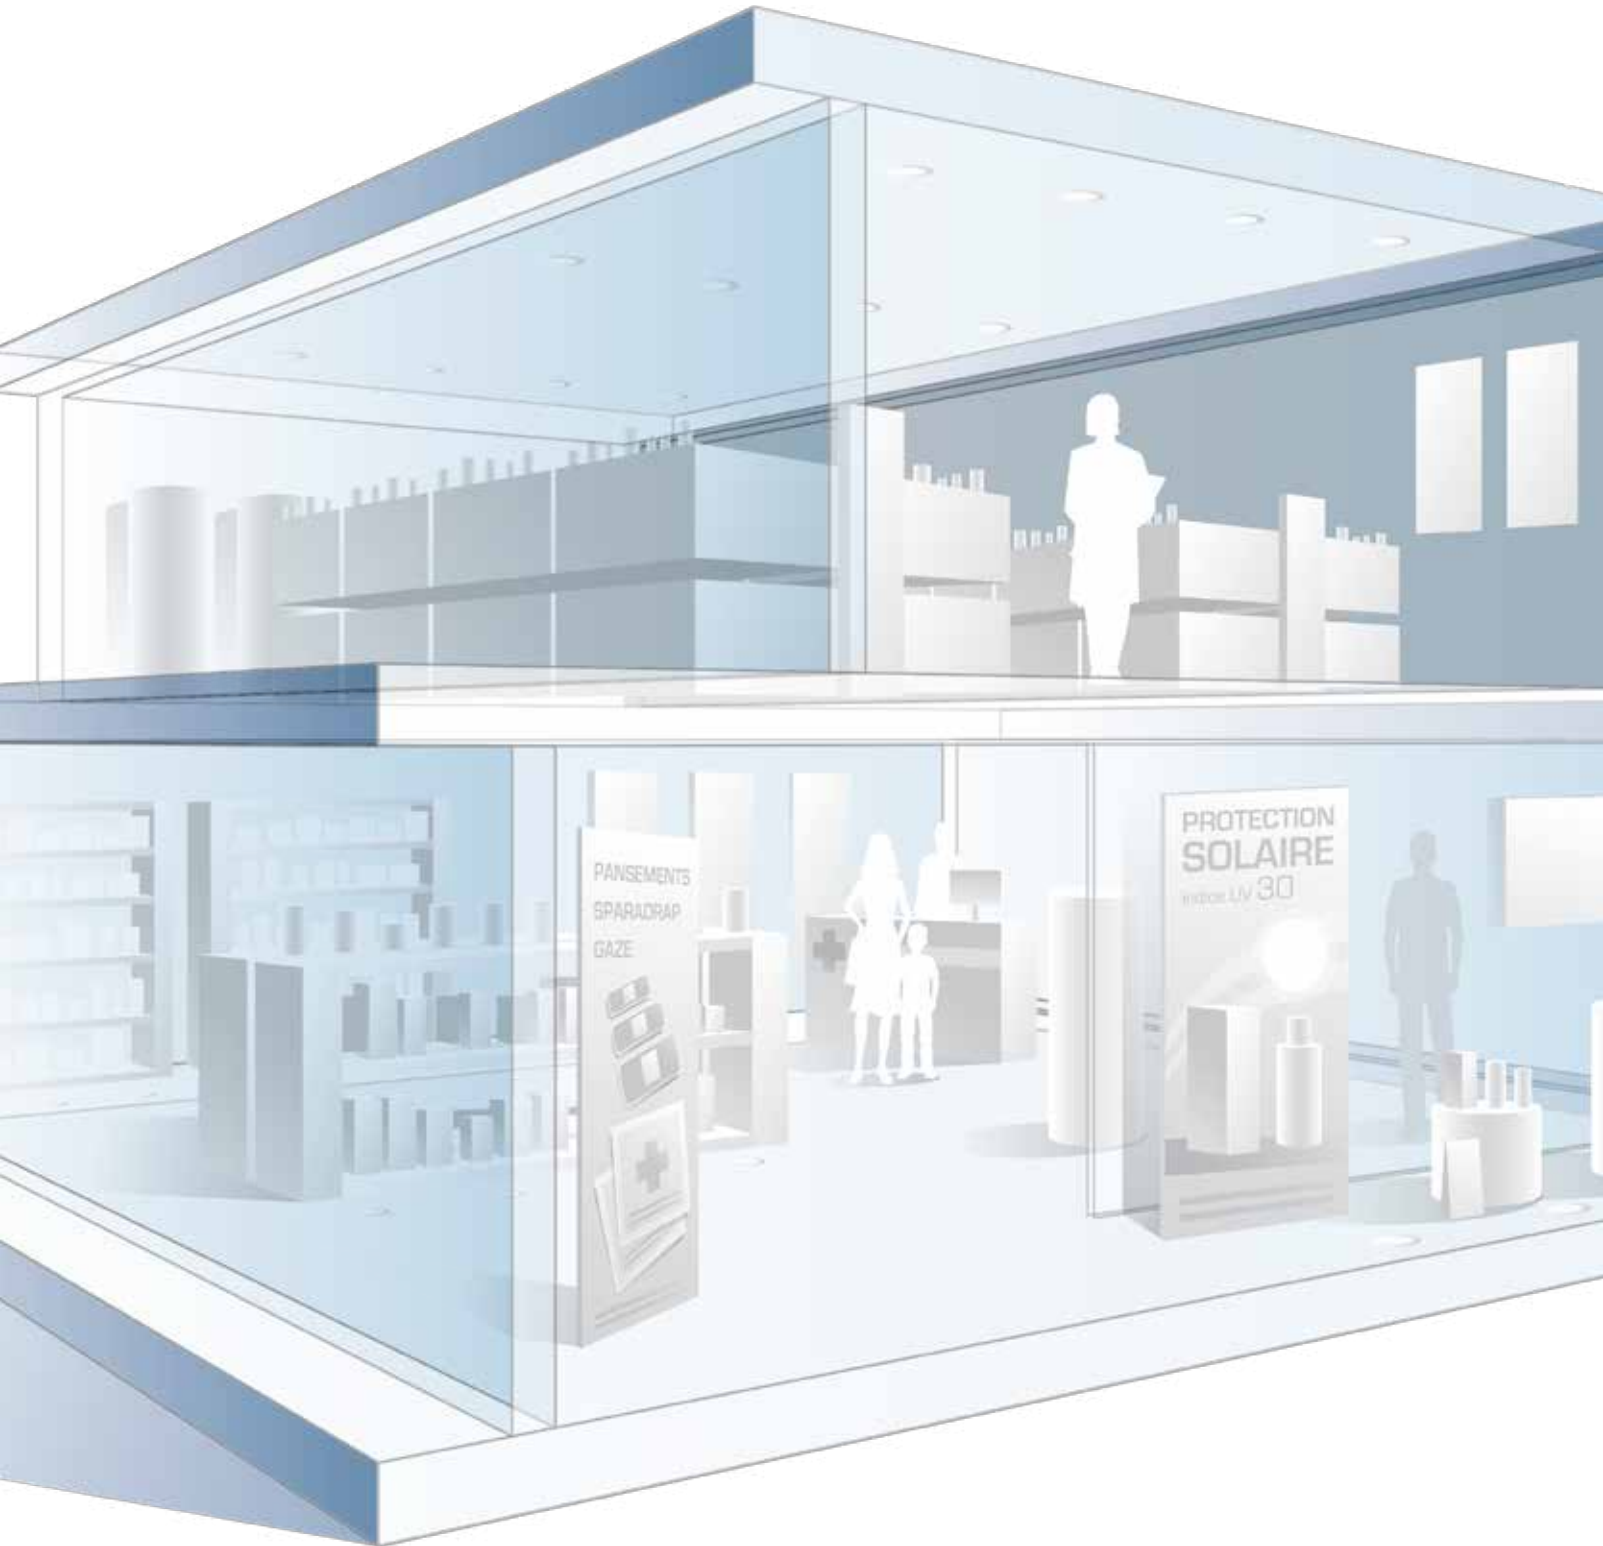

## Ek Ürünler

Yer döşeme altı buvat

RF büyük kumanda

LED yer aydınlatmaları

Çoklu prizler

Elektrikli araçlar için şarj istasyonu