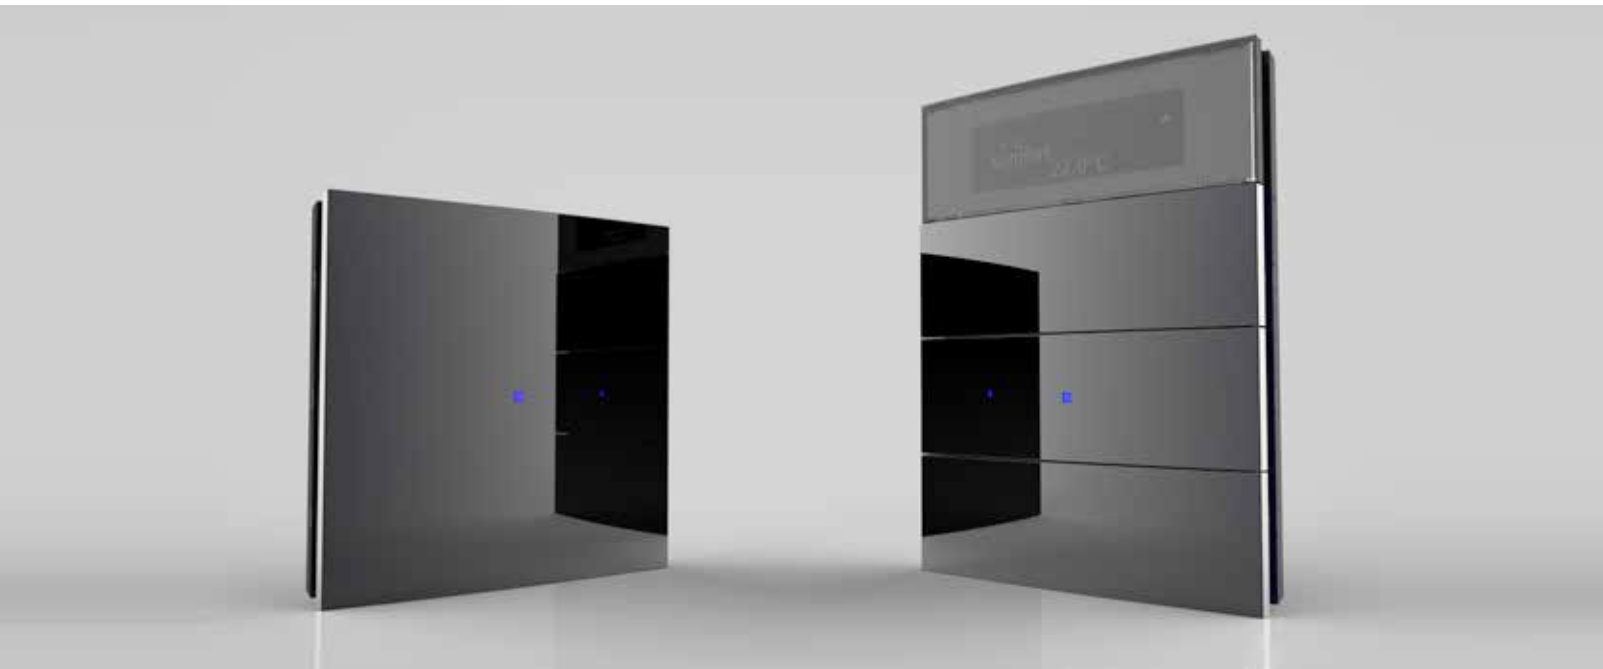

Berker B.IQ